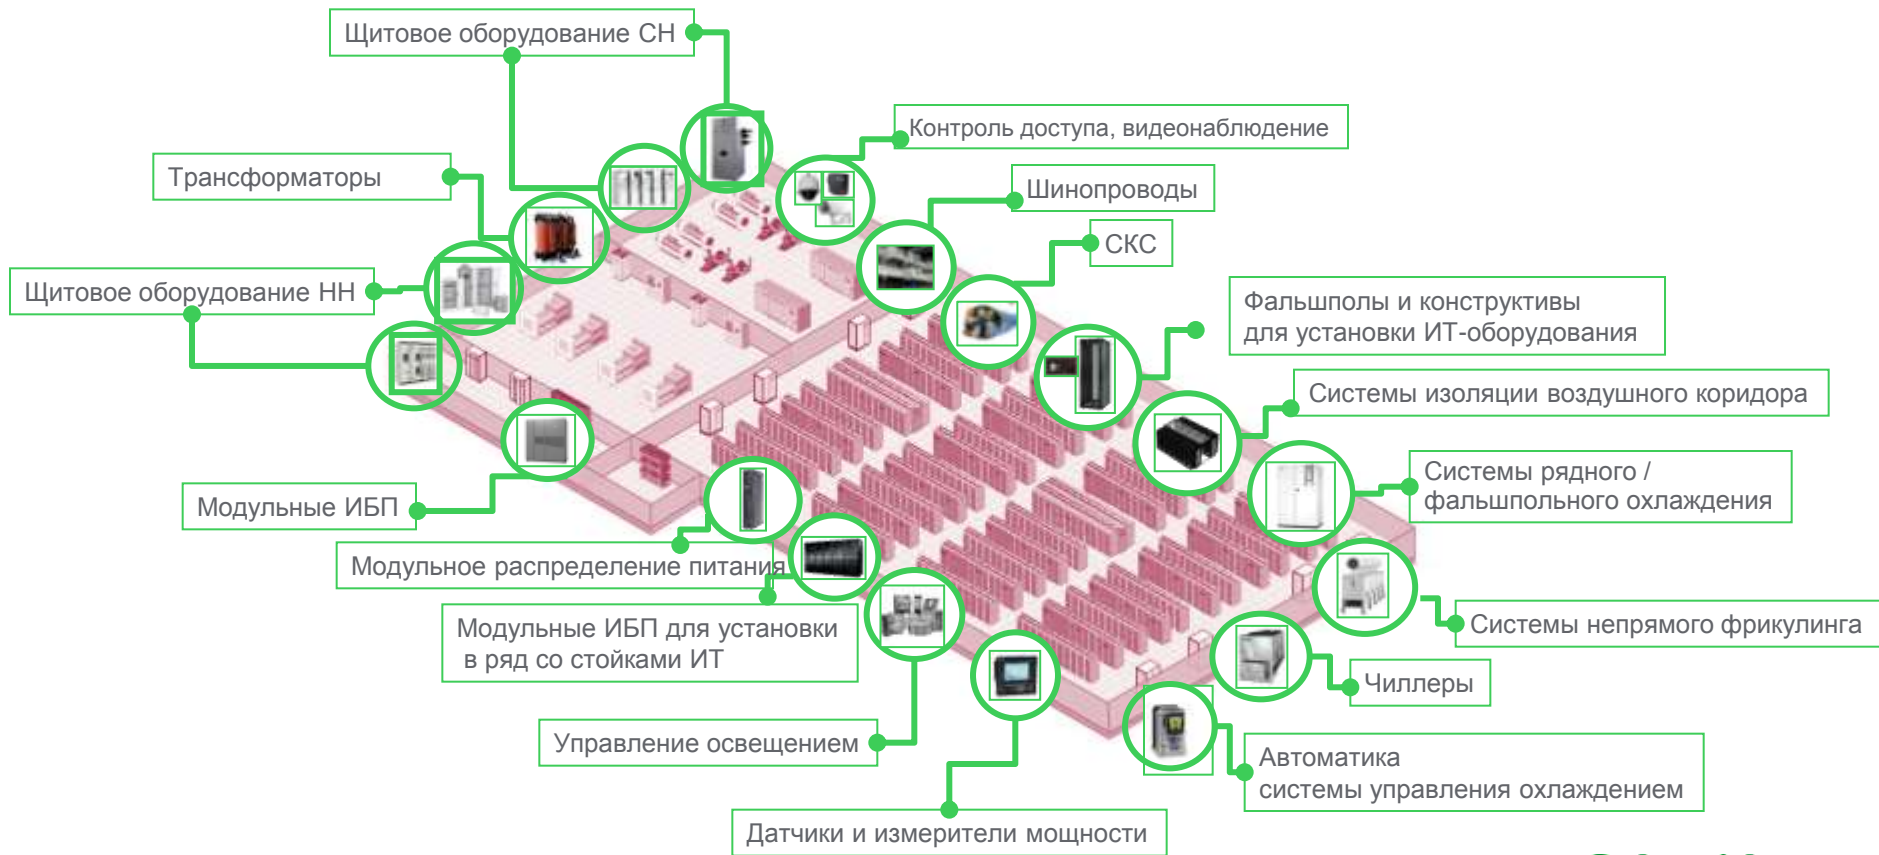

EcoStruxure
for Industry

EcoStruxure
for Infrastructure

Life Is On

Schneider
Electric

Перевод данных в осуществимое действие и улучшение бизнес-решений

Life Is On

Schneider
Electric

InfraStruxure™

Prefab

ЦОД
Enterprise/Cloud/Colo
Большие объемы
обрабатываемых и хранимых
данных

Подключенные
устройства

Life Is On

Schneider
Electric

ЦОД в разрезе...

Компоненты центров обработки данных

Охлаждение