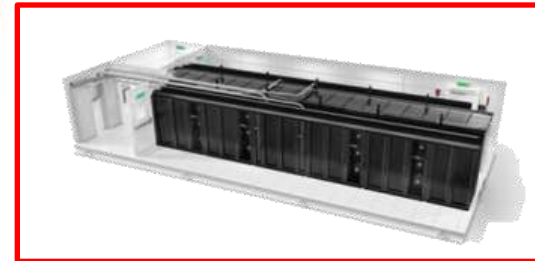

Life Is On

Schneider
Electric

Портфель решений Schneider Electric удовлетворяет любым задачам

Охлаждение

Системы охлаждения: DX – Chilled Water – Indirect Air

IT

IT залы от 3 до 400 Стоек

Питание