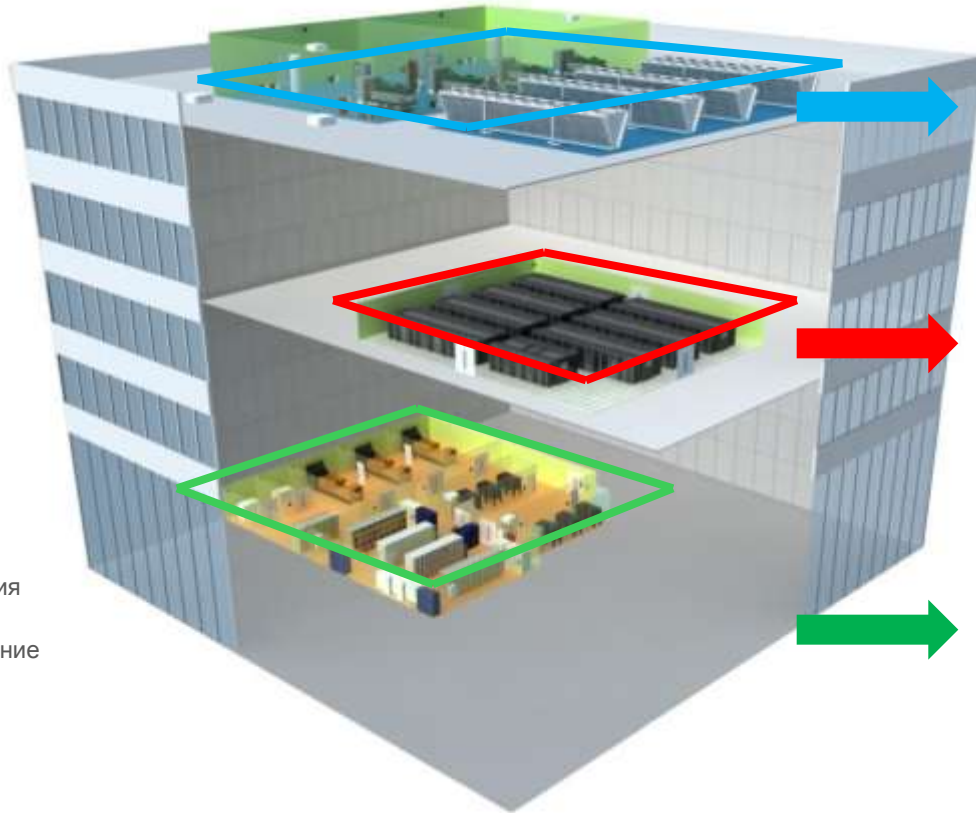

Prefab

ЦОД
Enterprise/Cloud/Colo
Большие объемы
обрабатываемых и хранимых
данных

Подключенные
устройства

Life Is On

Schneider
Electric

ЦОД в разрезе...

Компоненты центров обработки данных

Охлаждение

Life Is On

Schneider
Electric

Портфель решений Schneider Electric удовлетворяет любым задачам

Охлаждение

Системы охлаждения: DX – Chilled Water – Indirect Air

IT

IT залы от 3 до 400 Стоек

Питание